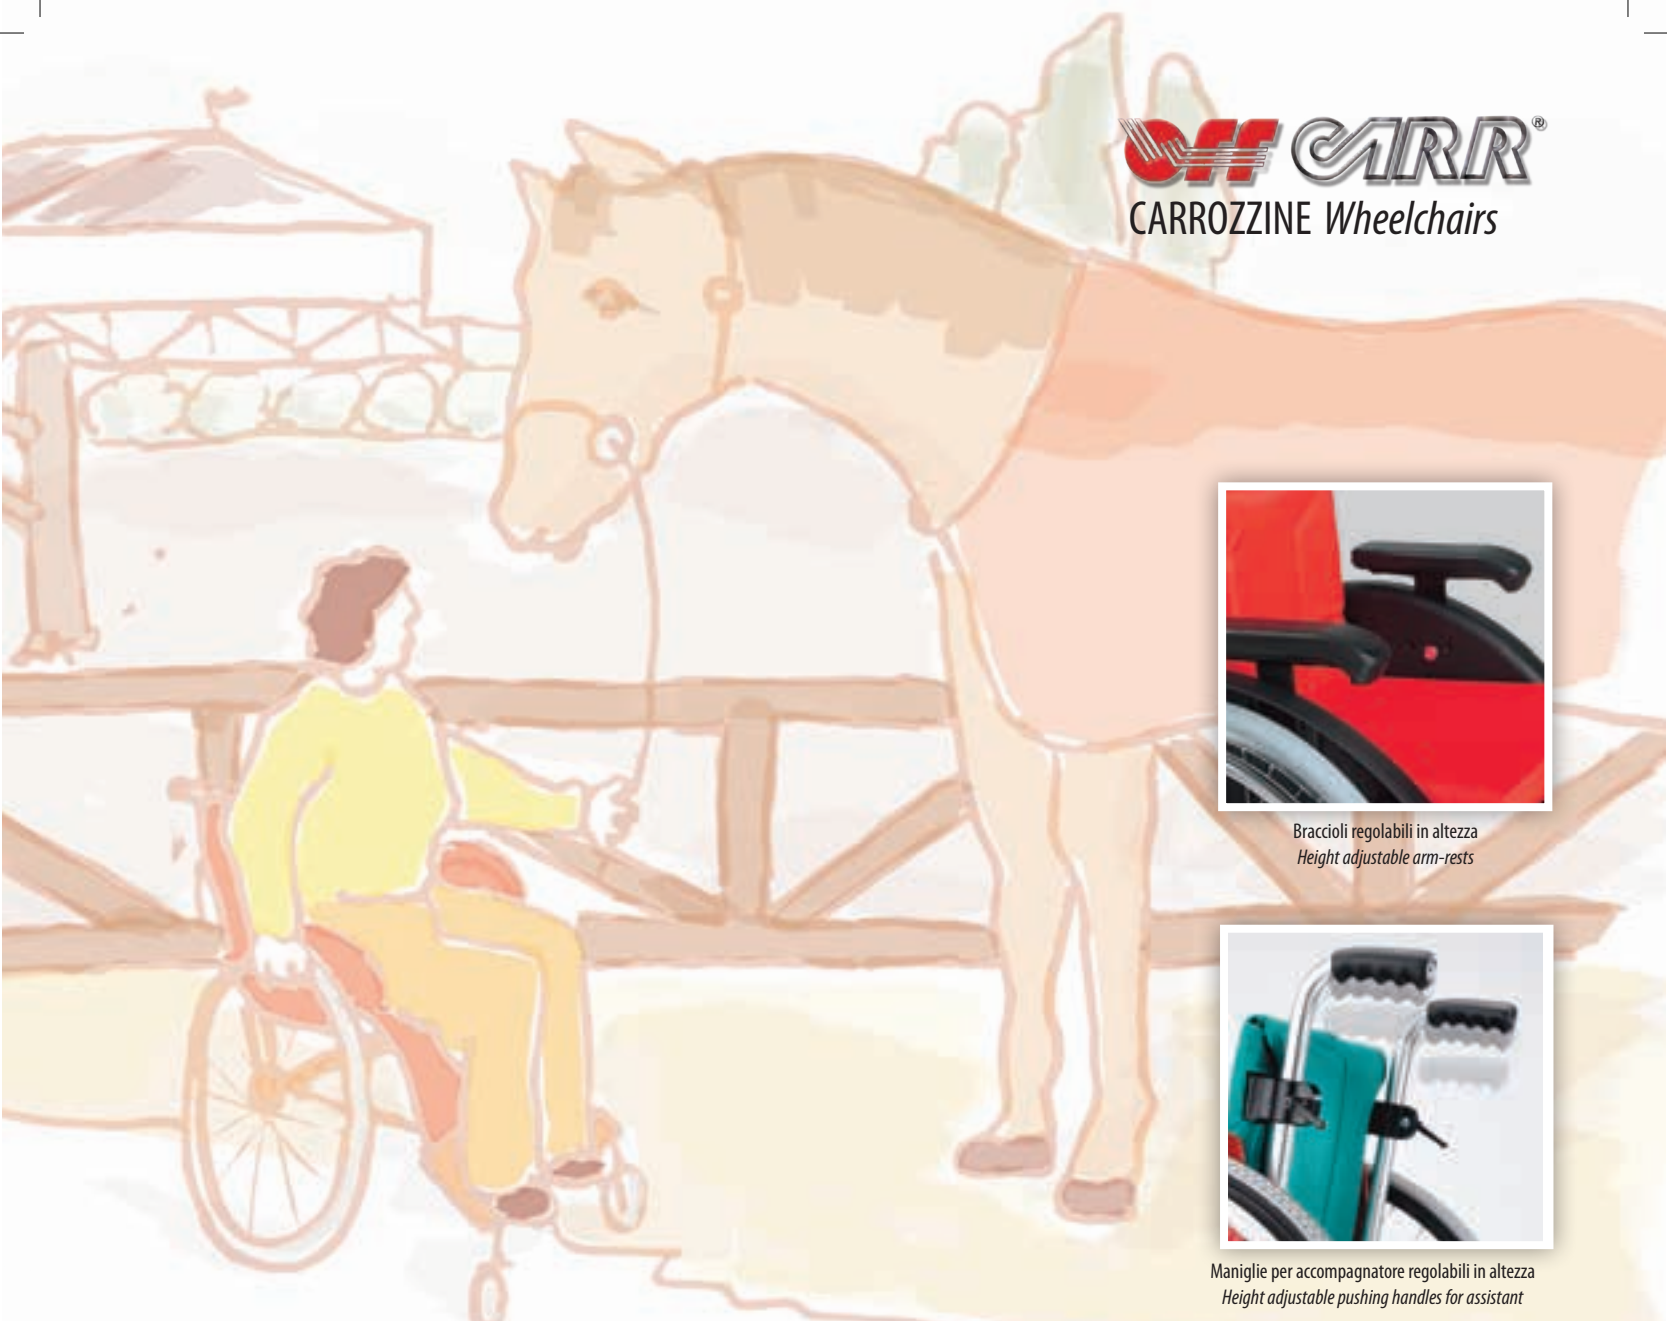

# Children 3000/3000 plus

CHILDREN 3000

CHILDREN 3000 Plus

Carrozzina superleggera, pieghevole in alluminio. Children 3000, permette di regolare la profondità della seduta e con Children 3000 Plus si regola anche la larghezza permettendo alla carrozzina di crescere con il bambino. Disponibile sia con anteriore standard che abdotto.

*Ultra lightweight folding aluminium wheelchair. Children 3000 allows to adjust the seat depth and with Children 3000 Plus is possible to adjust also the seat width, so the wheelchair grows with the child. Available with straight and abducted front frame.*

Braccioli regolabili in altezza  
Height adjustable arm-rests

Maniglie per accompagnatore regolabili in altezza  
Height adjustable pushing handles for assistant

Predellino regolabile in inclinazione con blocchetto di regolazione della posizione  
Tilt adjustable foot-plate with adjustable position device

# Vicair Vector

Adjuster junior vector

Misure disponibili:  
Larghezza x profondità  
25x25 cm  
30x30 cm  
35x35 cm

L'Academy Junior Vector è un cuscino posturale antidecubito studiato appositamente per i bambini. Le varie sezioni che lo compongono sono modificabili individualmente; la sagomatura anatomica e la speciale divisione in 6 compartimenti permettono un'ottima seduta e stabilità funzionale. Inoltre l'abduzione integrato anteriormente impedisce lo scivolamento in avanti ed i due settori laterali leggermente più elevati rispetto al settore centrale aiutano il contenimento del bacino. Il cuscino Adjuster Junior Vector fonde leggerezza e delicatezza per offrire un'efficace funzione antidecubito con il massimo confort.